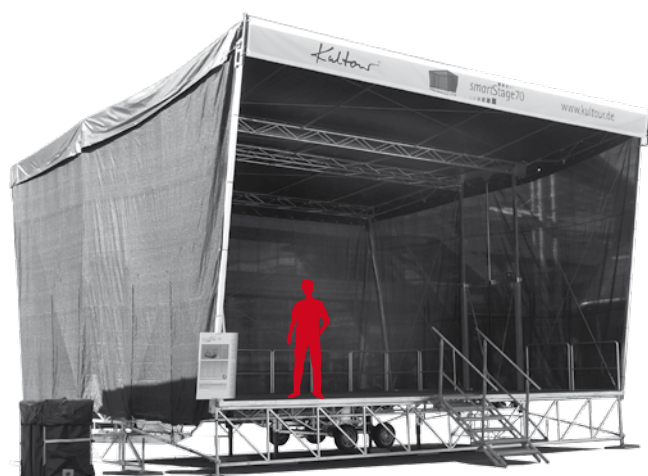

Second Hand smartStage 70

Baujahr/*Construction year*: 2016

Features: Tandem 3.5 to | *Tandem 3,5 to*

Zubehör/*Extras*: Laststangen, PA Wings | *Load bars, PA wings*

Zustand/*Condition*: Neu, Demo | *New, Demo*

Preis/*Price*: **59.900 EUR**

		Podium/Podium	Dach/Roof
Breite	Width	9,69 m	10,56 m
Tiefe	Depth	7,19 m	8,70 m
Lichte Höhe vorne	Clearance front		5,50 m
Gesamthöhe	Total Height	1,26-1,46 m	6,85 m
Fläche	Area	70 m ²	92,00 m ²
Tragfähigkeit	Bearing capacity	525 kg/m ² *	2.250 kg
Eigengewicht	Tara weight	3.500 kg	
Zuladung	Payload	0 kg	
Fahrzeugabmessungen	Vehicle dimensions	11,45 x 2,50 x 3,95 m	