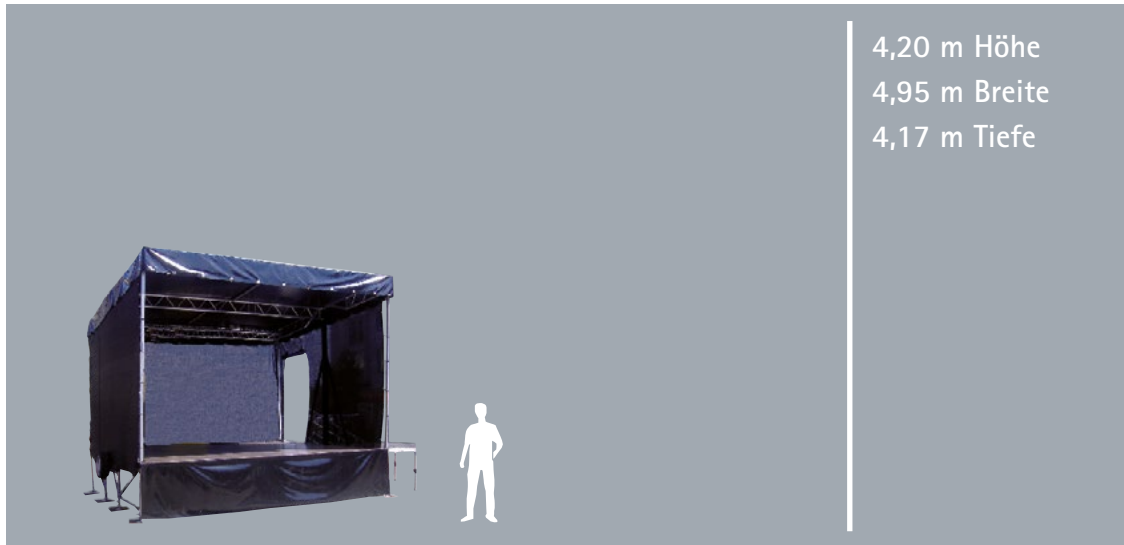

smartStage 20

Baujahr/*Construction year*: 2016

Features: Einachser/*single axle*

Zustand/*Condition*: Ok

Preis/*Price*: 22.500 EUR

4,20 m Höhe
4,95 m Breite
4,17 m Tiefe

		Podium/Podium	Dach/Roof
Breite	Width	4,95 m	5,00 m
Tiefe	Depth	4,17 m	4,65 m
Lichte Höhe vorne	Clearance front		3,06 m
Gesamthöhe	Height	0,85 - 1,15 m	4,21 m
Fläche	Area	21,00 m ²	23,00m ²
Tragfähigkeit	Bearing capacity	525 kg/m ² (Bemessungslast/Design-Load)	600 kg*
Gesamtgewicht	Tara weight	1.800 kg	
Zuladung	Payload	0 kg	
Fahrzeugabmessungen	Vehicle dimensions	6,70 x 2,50 x 3,99 m	

*=verteilte Dachlast incl. *smartWings*/divided load incl. *smartWings*